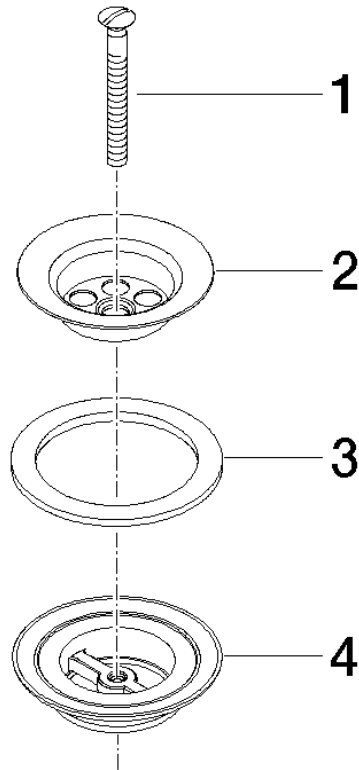

10 100 970

Passt zu: IMO, LULU, MADISON, MEM,
TARA, CL.1, LISSÉ, VAIA, META, CYO

	Messing gebürstet (23kt Gold)	10 100 970-28
	Chrom	10 100 970-00
	Platin gebürstet	10 100 970-06
	Platin	10 100 970-08
	Messing (23kt Gold)	10 100 970-09
	Dark Chrome	10 100 970-19
	Light Gold	10 100 970-26
	Light Gold gebürstet	10 100 970-27
	Bronze gebürstet	10 100 970-42
	Champagne gebürstet (22kt Gold)	10 100 970-46
	Champagne (22kt Gold)	10 100 970-47
	Chrom gebürstet	10 100 970-93
	Dark Platin gebürstet	10 100 970-99

Siebventil 1 1/4" - Messing gebürstet (23kt Gold)

IMO

10 100 970

10 100 970

10 100 970

Ersatzteile für die
anderen
Oberflächenvarianten
finden Sie hier:
Chrom

Ersatzteilstückliste

Nr.	Artikelnummer	Benennung	Verbaumenge	Lieferzeit
1	09 30 30 115-28	Schraube	1	20
2	09 11 01 005-28	Siebkorb	1	20
3	09 14 03 005 90	Dichtung	1	60
4	09 11 01 007-07	Ablaufgarnitur	1	60